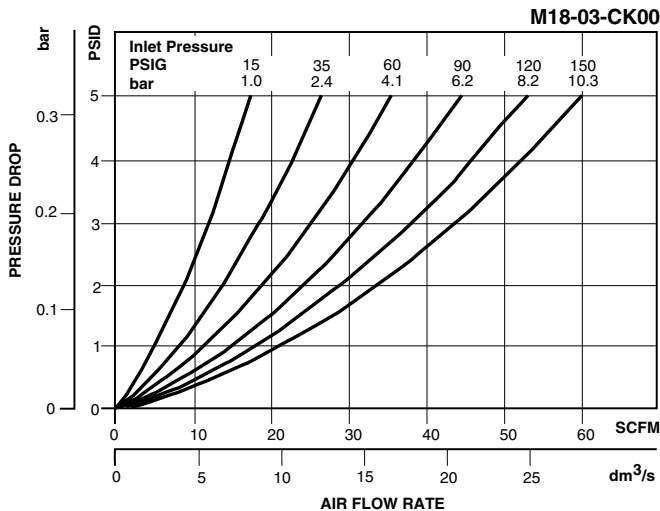

B

Ordering Information

Model Type	Port Size	Plastic Bowl / Bowl Guard / C Element	Plastic Bowl / Bowl Guard / B Element	Plastic Bowl / Bowl Guard / D Element	Metal Bowl / Sight Gauge / C Element	Metal Bowl / Sight Gauge / B Element	Metal Bowl / Sight Gauge / D Element
Manual Drain	1/4	M18-02-CK00	M18-02-BK00	M18-02-DK00	M18-02-CL00	M18-02-BH00	M18-02-DL00
	3/8	M18-03-CK00	M18-03-BK00	M18-03-DK00	M18-03-CL00	M18-03-BL00	M18-03-DL00
	1/2	M18-04-CK00	M18-04-BK00	M18-04-DK00	M18-04-CL00	M18-04-BL00	M18-04-DL00
Automatic Drain	1/4	M18-02-CG00	M18-02-BG00	N/A	M18-02-CH00	M18-02-BH00	N/A
	3/8	M18-03-CG00	M18-03-BG00	N/A	M18-03-CH00	M18-03-BH00	N/A
	1/2	M18-04-CG00	M18-04-BG00	N/A	M18-04-CH00	M18-04-BH00	N/A