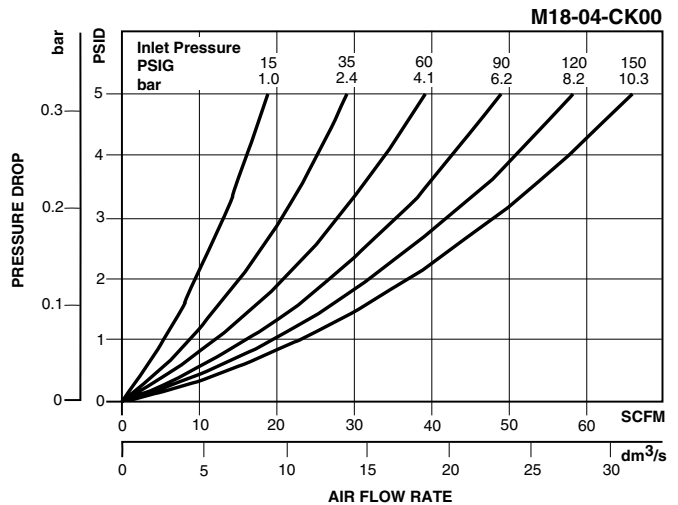

B

Ordering Information

Model Type	Port Size	Plastic Bowl / Bowl Guard / C Element	Plastic Bowl / Bowl Guard / B Element	Plastic Bowl / Bowl Guard / D Element	Metal Bowl / Sight Gauge / C Element	Metal Bowl / Sight Gauge / B Element	Metal Bowl / Sight Gauge / D Element
Manual Drain	1/4	M18-02-CK00	M18-02-BK00	M18-02-DK00	M18-02-CL00	M18-02-BH00	M18-02-DL00
	3/8	M18-03-CK00	M18-03-BK00	M18-03-DK00	M18-03-CL00	M18-03-BL00	M18-03-DL00
	1/2	M18-04-CK00	M18-04-BK00	M18-04-DK00	M18-04-CL00	M18-04-BL00	M18-04-DL00
Automatic Drain	1/4	M18-02-CG00	M18-02-BG00	N/A	M18-02-CH00	M18-02-BH00	N/A
	3/8	M18-03-CG00	M18-03-BG00	N/A	M18-03-CH00	M18-03-BH00	N/A
	1/2	M18-04-CG00	M18-04-BG00	N/A	M18-04-CH00	M18-04-BH00	N/A